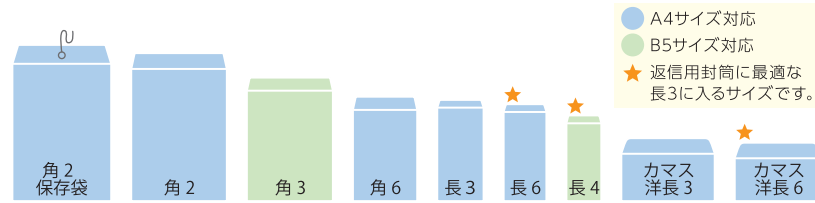

# 透けない封筒

12色・9サイズの全93種類を既製品でご用意

ユーザーのご希望に幅広くお応えできる、豊富なカラーとサイズでご用意。

「内容物が透けない」という機能が、使用する側・受け取る方々  
双方の安心につながります。

白や淡いカラーでも  
透けません

内容物が  
透けない  
不透明度  
99%